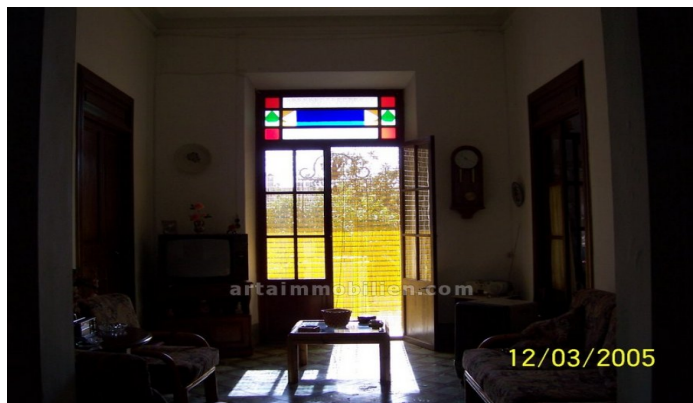

Casas en el Pueblo / San Lorenzo

848.500 €

Preciosa casa de estilo mallorquín en el pueblo de San Lorenzo. En el sótano hay un celler y un garaje. En la planta baja encontramos una entrada, una gran sala d estar-comedor con acceso al jardín, cocina con chimenea, tres dormitorios dobles y un baño. La primera planta posee una sala con chimenea y tres dormitorios dobles. En la segunda planta encontramos una gran estancia con chimenea y un dormitorio doble. En la misma planta hay un gran porche con increíbles vistas a la Iglesia y al pueblo. Además, un bonito jardín, terraza con porche, cisterna, aljibe y árboles frutales. Situada en zona tranquila a pocos metros del centro y de todos los servicios.

Características

Referencia:	01165
Población:	San Lorenzo
Tipo de propiedad:	Casas en el Pueblo
Tipo de gestión:	Venta
Nº dormitorios:	7
Nº baños:	1
M ² construidos:	400 m ²
M ² solar:	120 m ²
Precio:	848.500 €